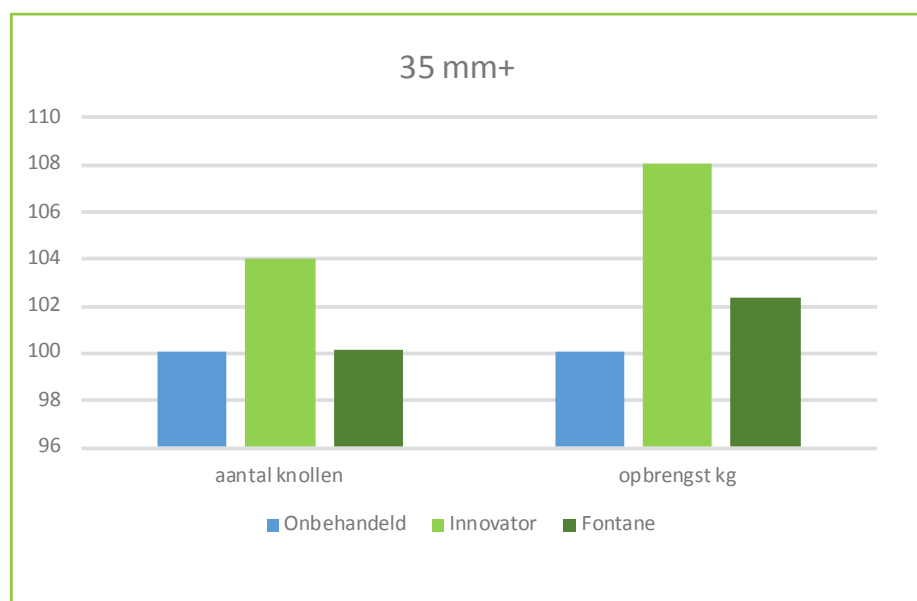

Hogere opbrengst met Total Care

Proef in aardappelen op Vlamings Innovatieveld door A.R.I. in 2013

Total Care : Meststof met NPK, Aminosol en spoorelementen

Objecten : 8 maal gespoten met 2½ l/ha Total Care. Van 9 juni tot 6 augustus.

Resultaten :

Conclusie : Deze proef laat duidelijk de meerwaarde zien van Total Care. De regelmatige toevoeging zorgt voor een gezond gewas dat maximaal gebruik maakt van de fotosynthese.