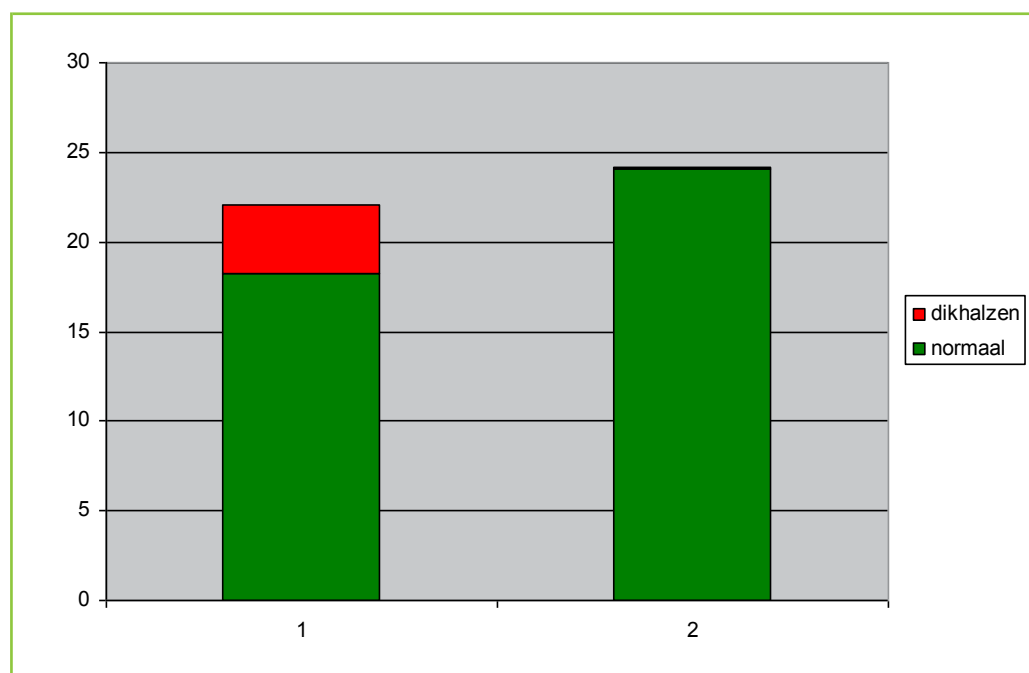

Total Care verzorgt uien met structuurschade

Proef door Innoventis in 2008

Total Care : Meststof met NPK, Aminosol en spoorelementen

Objecten :

Gewarde proef in 4-voud.

Perceel met extreme structuurschade.

Ras: Hyskin.

Zaaidatum: 21 april.

Object 1: onbehandeld.

Object 2: 11 maal gespoten met 10 l/ha Total Care (1e maal op 29 april).

Resultaten :

Conclusie :

Door de slechte structuur is het voor de uien moeilijk om voedingsstoffen uit de bodem op te nemen. De bladvoeding met Total Care bewijst hiermee zijn meerwaarde. Ook heeft het gewas een iets donkerder kleur door de extra mangaan en magnesium die met Total Care zijn gegeven.