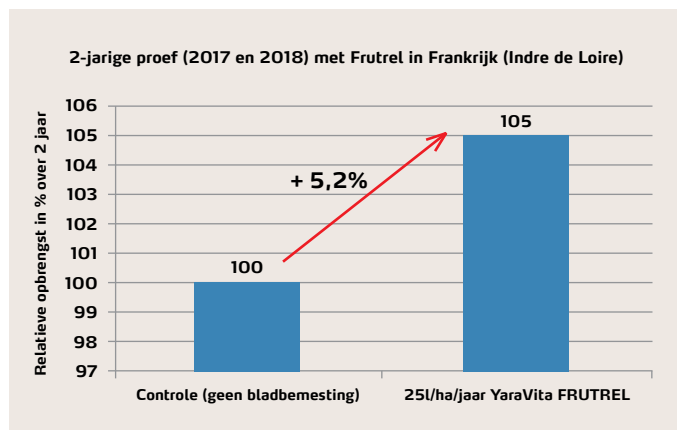

Aanbeveling in appels en peren

Toepassing voor bloei (breken van de knop):	5l/ha
Toepassing na bloei (vallen van bloemblad en vruchtzetting):	2 x 5l/ha

YaraVita[®] FRUTREL

Samenstelling

Stikstof (N):	70	g/l
Calcium (CaO):	297	g/l
Fosfor (P ₂ O ₅):	255	g/l
Magnesium (MgO):	100	g/l
Zink (Zn):	51	g/l
Boor (B):	21	g/l

* verdere informatie op www.tankmix.com

Meer informatie over YaraVita FRUTREL:
www.yara.be/frutrel

YaraVita® FRUTREL

Verzeker u ook onder moeilijke omstandigheden van goede opbrengst en kwaliteit.

YaraVita FRUTREL is een geconcentreerd multi-nutriëntenproduct dat speciaal is ontwikkeld voor fruitboomgaarden, zoals appels en peren.

- De vloeibare formulering van YaraVita FRUTREL en de vormgeving van de verpakking maakt het product makkelijk en veilig in gebruik.
- De uitgekiende formulering geeft de hoogste voedingswaarde geeft en tegelijk maximale gewasveiligheid.
- Het gebruik van YaraVita FRUTREL is veilig en verzekert u van opbrengst en kwaliteit onder moeilijke omstandigheden.

5,2% meer opbrengst

Door gebruik te maken van 25l/ha/jaar YaraVita FRUTREL kan de opbrengst worden verhoogd met 5,2%.

Verzekerd van grotere appels

Return On Investment van FRUTREL

* Gebaseerd op 10 €/ha. Vraag uw adviseur naar de actuele prijs van FRUTREL.