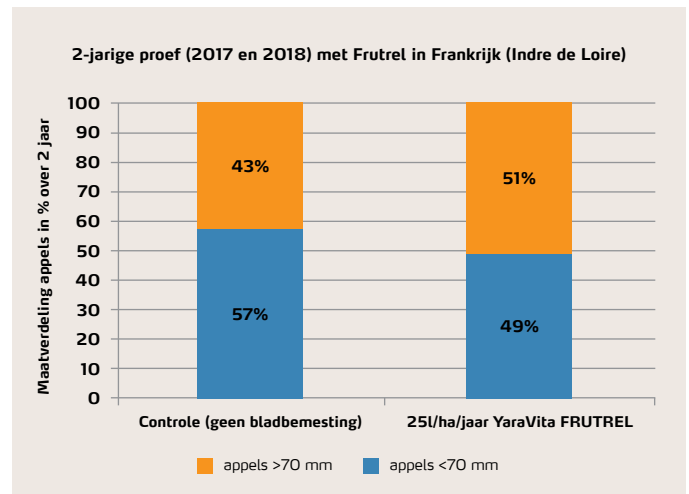

Verzekerd van grotere appels