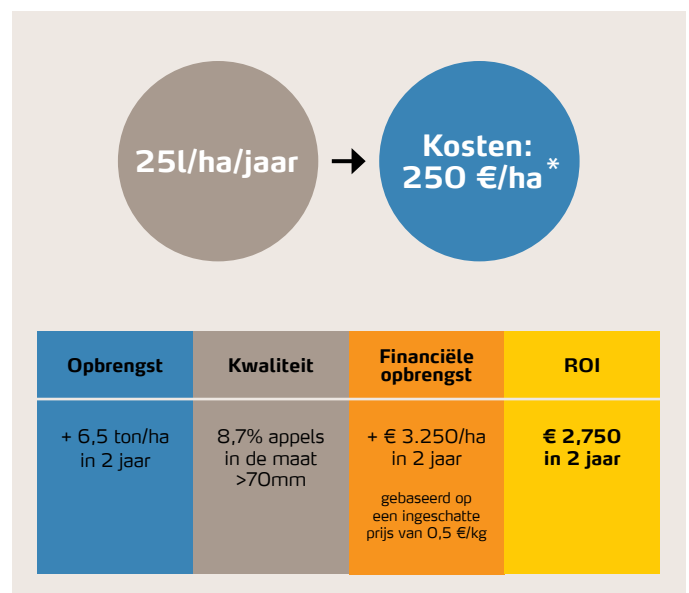

5,2% meer opbrengst

Door gebruik te maken van 25l/ha/jaar YaraVita FRUTREL kan de opbrengst worden verhoogd met 5,2%.

Verzekerd van grotere appels

Return On Investment van FRUTREL

* Gebaseerd op 10 €/ha. Vraag uw adviseur naar de actuele prijs van FRUTREL.