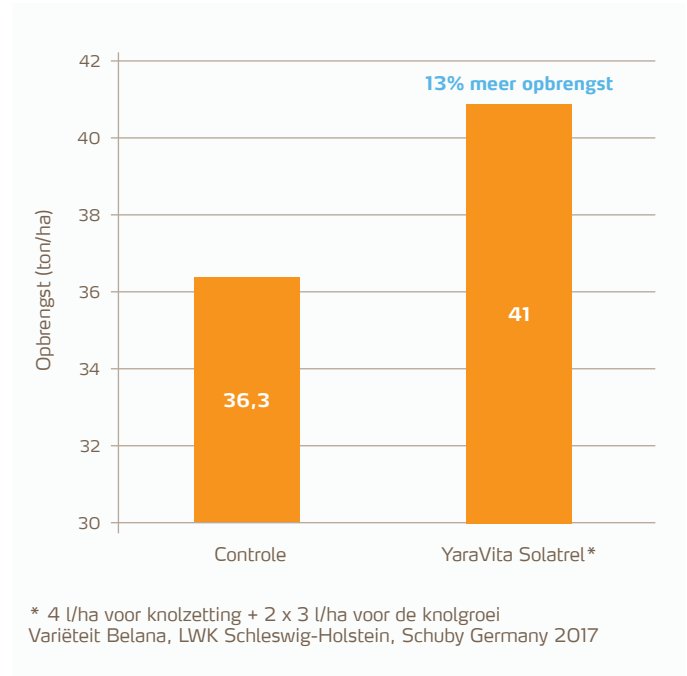

YaraVita® SOLATREL

Verzeker u ook onder moeilijke omstandigheden van goede opbrengst en kwaliteit.

YaraVita SOLATREL is een geconcentreerd multi-nutriëntenproduct dat speciaal is ontwikkeld voor aardappelen en maïs.

- Bladbemesting met fosfaat is zeer efficiënt (ook bij voldoende fosfaat voorraad in de bodem) en bevordert de wortelgroei (knolvulling).
- Eenvoudig op te lossen, schudden niet nodig.
- Goede bewaarbaarheid.
- SOLATREL heeft een pH-verlagend effect in de tankmix. Daardoor een langere houdbaarheid en verhoogde efficiëntie van de gewasbeschermingsmiddelen in de spuittank.
- Bevat de aanvullende voedingsstoffen magnesium als belangrijke bouwsteen chlorofyl, zink en mangaan voor een hogere plantweerstand en zetmeelvorming en kalium voor het regelen van de waterbalans van de plant.
- In aardappelen spelen fosfaat en kalium een belangrijke rol in de bewaarbaarheid. SOLATREL versterkt de schil en beschermt daarmee tegen bewaarziekten.

Potexperimert: links toepassing met 10/l ha YaraVita Solatrel, rechts geen bladmeststoftoepassing

DISCLAIMER: De informatie in deze brochure komt overeen met ons huidige kennisniveau en maakt geen aanspraak op de volledigheid. Een garantie of aansprakelijkheid voor het individuele geval is uitgesloten, omdat de locatie en teeltomstandigheden sterk wisselend kunnen zijn. De verstrekte informatie vervangt niet het individuele advies. Het is niet bindend en vooral niet het onderwerp van een advies-/informatiecontract. © YARA Vlaardingen B.V. Alle rechten voorbehouden.

Meer informatie over YaraVita SOLATREL:
www.yara.nl/solatrel